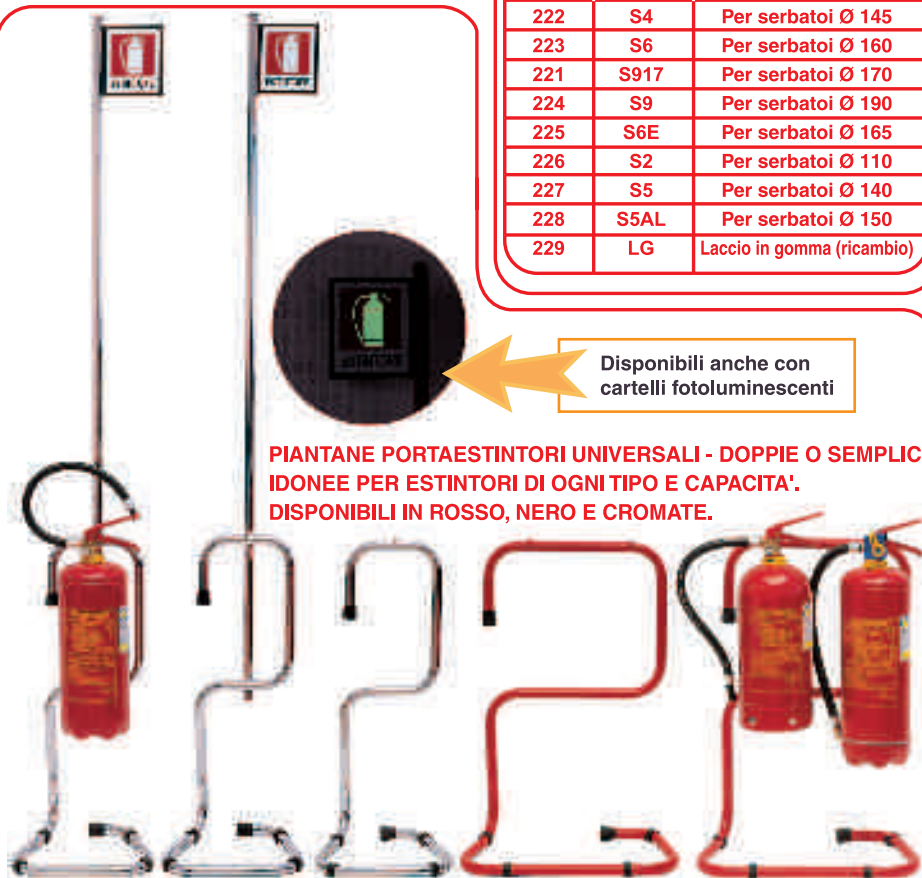

Disponibili anche con cartelli fotoluminescenti

PIANTANE PORTAESTINTORI UNIVERSALI - DOPPIE O SEMPLICI
IDONEE PER ESTINTORI DI OGNI TIPO E CAPACITA'.
DISPONIBILI IN ROSSO, NERO E CROMATE.

ART.	CODICE	TIPO	DIMENSIONI cm Larg. x Alt. x Prof.
249	PMBD	Piantana portaestintore doppia	64x75x32
250	PMBCD	Piantana doppia con asta e cartello	64x192x32
246	PMB	Piantana portaestintore semplice - rossa	32x75x32
247	PMBC	Piantana semplice con asta e cartello - rossa	32x192x32
248	AC	Asta con cartello - (specificare rossa o nera)	160
248/C	ACCR	Asta con cartello cromata	160
241	PSN	Piantana portaestintore semplice - nera	32x75x32
242	PCN	Piantana semplice con asta e cartello - nera	32x192x32
258	PSC	Piantana portaestintore semplice - cromata	32x75x32
259	PCC	Piantana semplice con asta e cartello - cromata	32x192x32